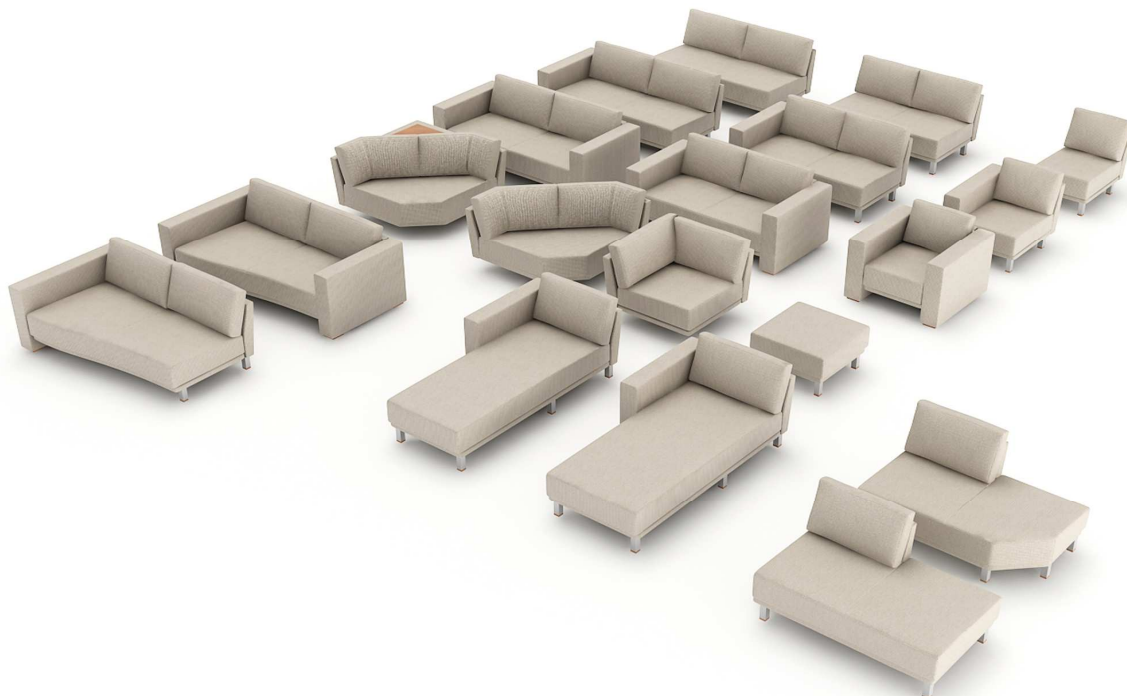

milano

sólo prvky	šířka x hloubka		III	IV	V	VI	kůže I	kůže II
1 křeslo	96x94 cm		18 844	20 533	22 790	24 156	37 688	46 945
2 dvojka	176x94 cm		25 133	28 057	31 145	33 008	50 266	62 834
3 trojka	201x94 cm		27 717	31 447	34 906	36 996	55 434	69 293
4 trojka rozšířená	201x94/110 cm	pravá/levá	31 350	35 313	38 936	41 240	62 700	77 634
5 taburet	70x70 cm		6 650	7 179	7 970	8 446	13 300	16 645
6 záhlavník	42 x 24 cm		1 450	1 570	1 740	1 960	2 900	3 625

prvky rohových sestav

7 křeslo	78x94 cm	pravá/levá	15 211	16 667	18 760	19 883	30 422	37 865
8 dvojka	158x94 cm	pravá/levá	21 500	24 191	27 115	28 735	43 000	53 754
9 trojka	183x94 cm	pravá/levá	24 084	27 581	30 876	32 723	48 168	60 213
9a trojka rozšířená	183x94/110 cm	pravá/levá	27 717	31 447	34 906	36 996	55 434	68 554
10 křeslo	60x94 cm	bez područek	11 578	12 801	14 730	15 610	23 156	28 785
11 dvojka	140x94 cm	bez područek	17 867	20 325	23 085	24 462	35 734	44 674
12 trojka	165x94 cm	bez područek	20 451	23 715	26 846	28 450	40 902	51 133
13 roh s policí	120x120 cm		24 949	27 157	30 145	31 950	49 898	62 872
14 roh bez police	120x120 cm		21 449	23 307	25 872	27 430	42 898	54 052
15 roh	94x94 cm		16 830	18 333	20 350	21 570	33 660	42 413
16 díl k rohu kosý	140x94 cm	pravá/levá	18 410	20 930	23 780	25 190	36 820	46 025
17 relax	90x160 cm	pravá/levá	23 850	27 814	30 874	32 723	47 700	59 625
17a relax	100x160 cm	pravá/levá	25 060	29 230	32 425	34 375	50 120	62 650
18 díl k rohu rovný	140x94 cm	pravá/levá	18 410	20 930	23 780	25 190	36 820	46 025