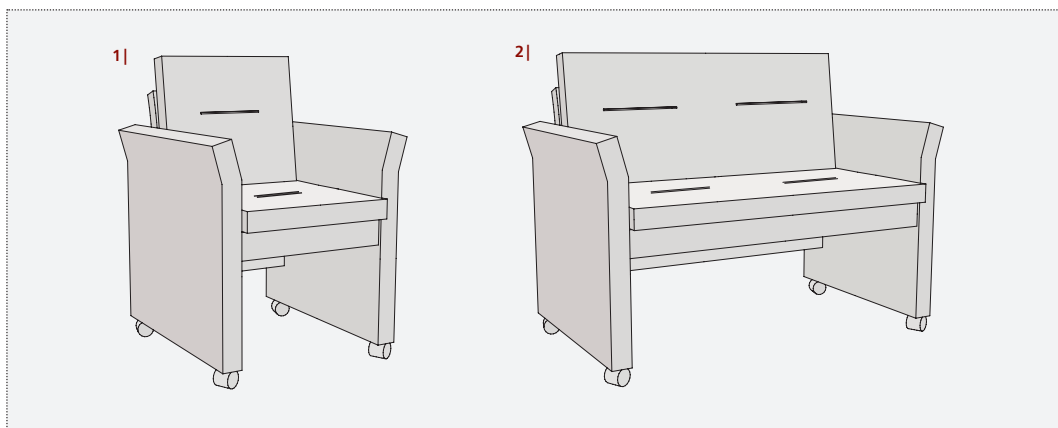

## maine

celková výška 90cm  
celková hloubka 68cm  
výška sedáku 50cm  
hloubka sedáku 52cm

sólo prvky šířka × hloubka

1 | křeslo 68×68

2 | dvojka 125×68

maine | soupis prvků